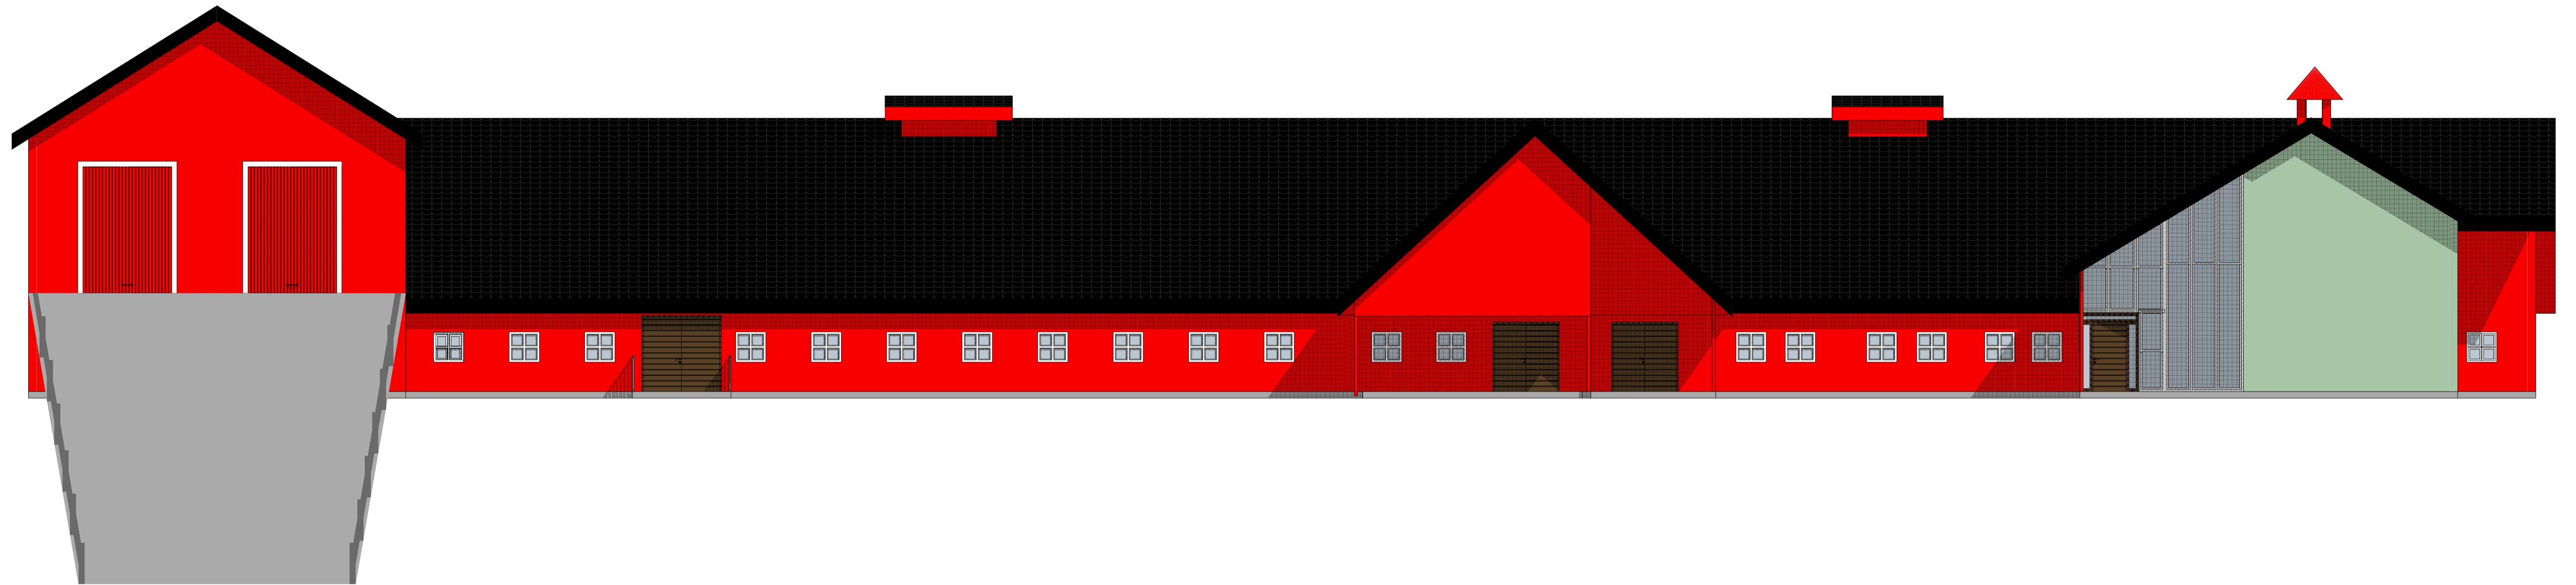

1:100 Fasade Øst

1:100 Fasade Sør

Tilskriver	Dato
Mære Landbruksskole	19.05.2016
Prosjekt	Målestokk
Ombygging fra melk til ammeku	1:100
Mære	
7710 Steinkjer	
Tegnet av:	
Kamilla Ringeth og Kristian Reinford	
Type tegning:	
Fasade Sør og Øst	